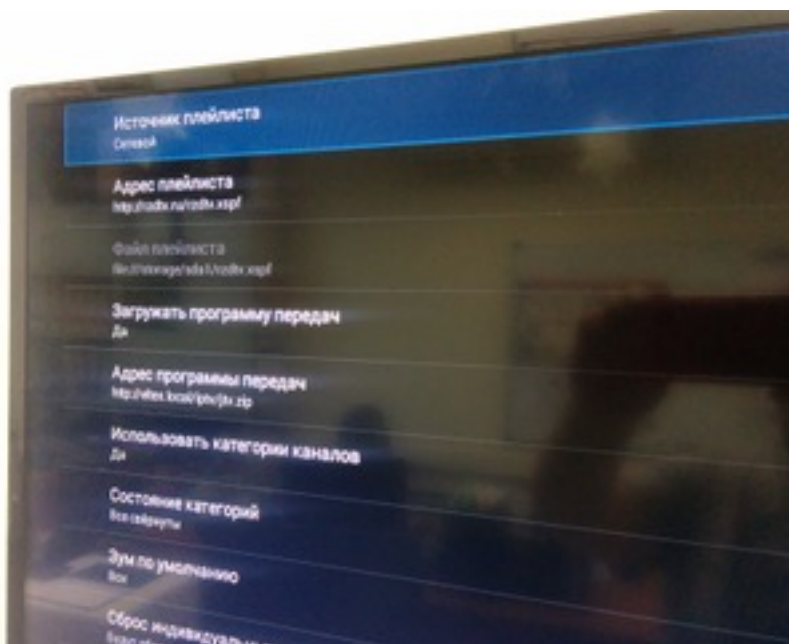

Остальные настройки можно оставить без изменения. Нажимаем на пульте кнопку «Return».