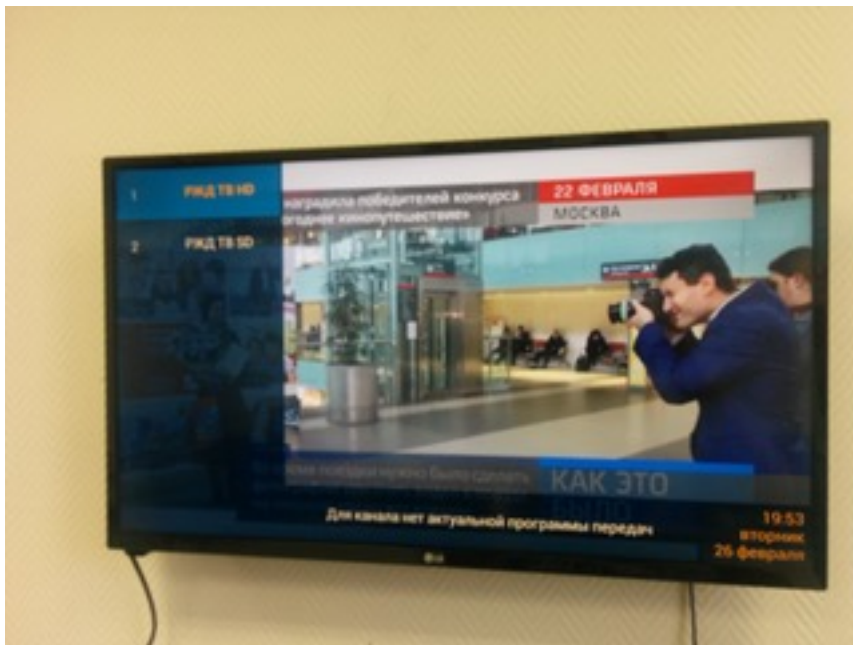

1 РИД ТВ HD

2 РИД ТВ SD

награды победителей конкурса
взрослых компьютерщиков

22 ФЕВРАЛЯ
МОСКВА

как победить можно было сделать **КАК ЭТО**

Для канала нет актуальной программы передач

19:53
вторник
20 февраля